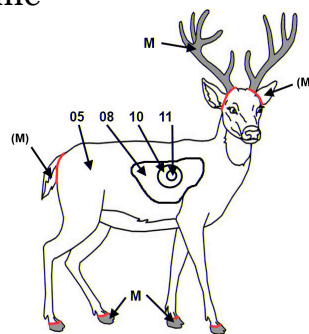

LIEU : Montfaucon , Prè Petitjean,
cabane forestière « Deri le Slesie »

PARCOURS : 2 X 14 cibles
distances inconnues

REGLEMENT :

selon règlement ASTA avec Arbitre
2 pas de tir par cible,
1 flèche par pas de tir
Pas rouge = recurve, compound
- adultes et juniors
Pas bleu = longbow, bowhunter, barebow
- adultes et juniors
Pas vert = cadet, jeunesse, mini, piccolo
- tous les types d'arcs

CATEGORIES :

Master dames/hommes (+ 50 ans)
Dames, hommes (- 50 ans)
Juniors dames/hommes (- 21 ans)
Cadets dames/hommes (-18 ans)
Jeunesse dames/hommes (- 15 ans)
Mini (- 13 ans)
Piccolo (- 11 ans)

CIBLES : 4 zones de points par cible

DISCIPLINES : Longbow, Bowhunter,
Barebow, Recurve, Compound

PROGRAMME:

dès 8h00 – Inscriptions
9h30 - Dernier départ
16h00 - Fin des tirs
17h00 – Résultats

FINANCES : Adultes Fr. 30.-
Juniors Fr. 18.-
Cadets, jeunesse, mini, piccolo Fr. 12.-

PRIX : 3 prix par catégories

INSCRIPTIONS : uniquement par courrier,
e-mail ou le jour même

RENSEIGNEMENTS / AUSKUNFT

Elodie Détroyat, Milieu du village 18, 2363 Les Enfers Tél. 032 955 10 69
e-mail: elodie.detroyat@gmail.com www.lesarchersdelasaigne.com

ORT: Montfaucon ,Prè Petitjean,
cabane forestière « Deri le Slesie »

PARCOURS : 2 X 14 schein 3 D
distanz unbenkannt

REGLEMENT :

Waldrunde mit Schiedsrichter
2 Abschusspflöcke pro Scheibe,
1 Pfeil pro Abschusspflöck
Abschusspflöck rot = recurve, compound
- Erwachsenen und Junioren
Abschusspflöck blau=longbow, bowhunter,
barebow Erwachsenen und Junioren
Abschusspflöck grün = Kadetten, Jugend,
mini, piccolo
– alle Disziplinen

KATEGORIEN :

Master damen/herren (+ 50 ans)
Damen, herren (- 50 ans)
Junioren damen/herren (- 21 ans)
Kadetten damen/herren (- 18 ans)
jugend damen/herren (- 15 ans)
Mini (- 13 ans)
Piccolo (- 11 ans)

SCHEIBEN: 4 Punktezone pro Scheibe

DISZIPLINEN : Longbow, Bowhunter,
Barebow, Recurve, Compound

PROGRAMM:

ab 8h00 – Anmeldung
9h30 - Letzte Abgang
16h00 - Schiessende
17h00 – Resultate

BEITRAG : Erwachsene Fr. 30.-
Junioren Fr. 18.-
Kadetten, jugend, mini, piccolo Fr. 12.-

PREIS : 3 Preise pro Kategorien

ANMELDUNG :

nur per Brief, e-mail oder vor Ort